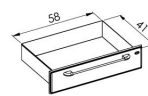

2019

Kärud ja mööbel meditsiinasutusse

1.Sahtlitega käru NEREZ2720NZ*

Kood: 230-2720NZ

HIND: 640.-

- Mõõtmed: 76 x 58 x 92 cm
- Käru, plaadid ja sahtlid on valmistatud AISI304 roostevabast terasest
- Käepide roostevabast terasest
- 2x isekandvat plaati raamiga 1,2 cm; ühe plaadi kandevõime (jaotatud koormusega): 50 kg
- 1x sahtli suurus M (kõrgus 12 cm); kandevõime: 20 kg
- 4x kvaliteetsest plastikust pöörlevat ratast d = 12,5 cm, kaks piduritega; 4x plastikust pörkeratast
- Käru maksimaalne kandevõime: 120 kg

informativní rozměry
informative dimensions

2.Sahtlitega käru NEREZ2722NZ*

Kood: 230-2722NZ

HIND: 695.-

- Mõõtmed: 76 x 58 x 92 cm
- Käru, plaadid ja sahtlid on valmistatud AISI304 roostevabast terasest
- Käepide roostevabast terasest
- 2x isekandvat plaati raamiga 1,2 cm; ühe plaadi kandevõime (jaotatud koormusega): 50 kg
- 1x sahtli suurus M (kõrgus 12 cm); kandevõime: 20 kg
- 1x roostevabast terasest AISI304 korv, kandevõime: 15 kg
- 4x kvaliteetsest plastikust pöörlevat ratast d = 12,5 cm, kaks piduritega; 4x plastikust pörkeratast
- Käru maksimaalne kandevõime: 135 kg