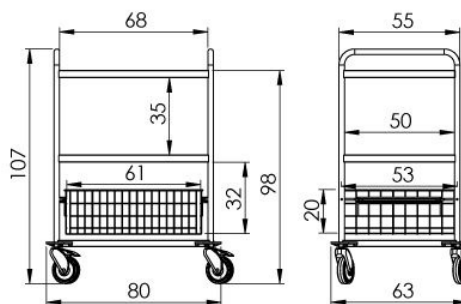

12.Käru NEREZ2602*

Kood: 230-2602

HIND: 600.-

- Mõõtmed: 80 x 63 x 89 cm
- Käru, plaat ja korvid on valmistatud AISI304 roostevabast terasest
- Roostevabast terasest käepidemed AISI304
- 1x isekandev plaat raamiga 1,2 cm; Plaadi ühtlane kandevõime: 50 kg
- 1x isekandev korv, mida saab mõlemalt küljelt välja tõmmata - sügavus 20 cm; korvi ühtne kandevõime: 15 kg
- 4x kvaliteetsest plastikust pöörlevat ratast d = 12,5 cm, kaks piduritega; 4x plastikust pörkeratast
- Käru kandevõime: 65 kg

13.Käru NEREZ2603*

Kood: 230-2603

HIND: 565.-

- Mõõtmed: 80 x 63 x 107 cm
- Käru ja plaadid on valmistatud AISI304 roostevabast terasest
- Roostevabast terasest käepidemed AISI304
- 3x isekandvad plaadid raamiga 1,2 cm; Plaadi ühtlane kandevõime: 50 kg
- 4x kvaliteetsest plastikust pöörlevat ratast d = 12,5 cm, kaks piduritega; 4x plastikust pörkeratast
- Käru kandevõime: 150 kg

14.Käru NEREZ2604*

Kood: 230-2604

HIND: 680.-

- Mõõtmed: 80 x 63 x 107 cm
- Käru, plaat ja korvid on valmistatud AISI304 roostevabast terasest
- Roostevabast terasest käepidemed AISI304
- 2x isekandvad plaadid raamiga 1,2 cm; Plaadi ühtlane kandevõime: 50 kg
- 1x isekandev korv, mida saab mõlemalt küljelt välja tõmmata - sügavus 20 cm; korvi ühtne kandevõime: 15 kg
- 4x kvaliteetsest plastikust pöörlevat ratast d = 12,5 cm, kaks piduritega; 4x plastikust pörkeratast
- Käru kandevõime: 115 kg

15.Käru NEREZ2605*

Kood: 230-2605

HIND: 710.-

- Mõõtmed: 80 x 63 x 107 cm
- Käru, plaat ja korvid on valmistatud AISI304 roostevabast terasest
- Roostevabast terasest käepidemed AISI304
- 1x isekandev plaat raamiga 1,2 cm; Plaadi ühtlane kandevõime: 50 kg
- 2x isekandvad korvid, mida saab mõlemalt küljelt välja tõmmata - sügavus 20 cm; korvi ühtne kandevõime: 15 kg
- 4x kvaliteetsest plastikust pöörlevat ratast d = 12,5 cm, kaks piduritega; 4x plastikust pörkeratast
- Käru kandevõime: 80 kg