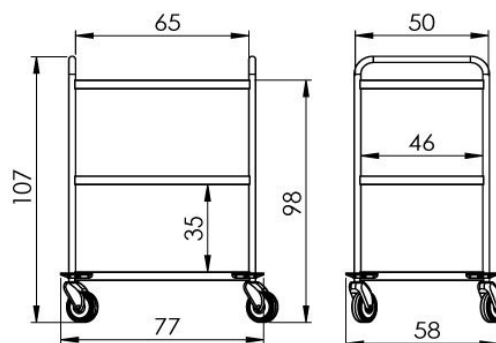

informativní rozměry
informative dimensions

5.Sahtlitega käru NEREZ2738NZ*

Kood: 230-2738NZ

HIND: 820.-

- Mõõtmed: 76 x 58 x 113 cm
- Käru, plaadid ja sahtlid on valmistatud AISI304 roostevabast terasest
- Käepide roostevabast terasest
- 3x isekandvat plaati raamiga 1,2 cm; ühe plaadi kandevõime (jaotatud koormusega): 50 kg
- 2x sahtli suurus M (kõrgus 12 cm); kandevõime: 20 kg
- 4x kvaliteetsest plastikust pöörlevat ratast d = 12,5 cm, kaks piduritega; 4x plastikust pörkeratast
- Käru maksimaalne kandevõime: 190 kg

informativní rozměry
informative dimensions

6.Sahtlitega käru NEREZ2760NZ*

Kood: 230-2760NZ

HIND: 890.-

- Mõõtmed: 76 x 58 x 113 cm
- Käru, plaadid ja sahtlid on valmistatud AISI304 roostevabast terasest
- Käepide roostevabast terasest
- 2x isekandvat plaati raamiga 1,2 cm; ühe plaadi kandevõime (jaotatud koormusega): 50 kg
- 3x sahtli suurus M (kõrgus 12 cm); kandevõime: 20 kg
- 4x kvaliteetsest plastikust pöörlevat ratast d = 12,5 cm, kaks piduritega; 4x plastikust pörkeratast
- Käru maksimaalne kandevõime: 160 kg

7.Käru NEREZ2700*

Kood: 230-2700

HIND: 440.-

- Mõõtmed: 77 x 58 x 89 cm
- Käru ja plaadid on valmistatud AISI304 roostevabast terasest
- Roostevabast terasest käepidemed AISI304
- 2x isekandvat plaati raamiga 1,2 cm; ühe plaadi kandevõime (jaotatud koormusega): 50 kg
- 4x kvaliteetsest plastikust pöörlevat ratast d = 12,5 cm, kaks piduritega; 4x plastikust pörkerattad
- Käru kandevõime: 100 kg

8.Käru NEREZ2701*

Kood: 230-2701

HIND: 500.-

- Mõõtmed: 77 x 58 x 107 cm
- Käru ja plaadid on valmistatud AISI304 roostevabast terasest
- Roostevabast terasest käepidemed AISI304
- 3x isekandev plaat koos raamiga 1,2 cm; ühe plaadi kandevõime (jaotatud koormusega): 50 kg
- 4x kvaliteetsest plastikust pöörlevat ratast d = 12,5 cm, kaks piduritega; 4x plastikust pörkeratast
- Käru kandevõime: 150 kg