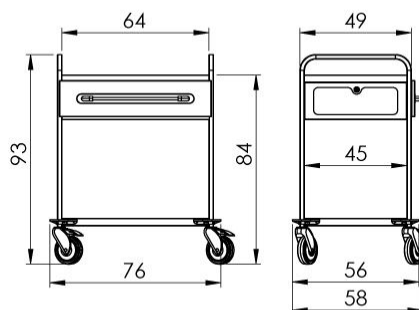

2019

Kärud ja mööbel meditsiinasutusse

1.Sahtlitega käru NEREZ2720NZ*

Kood: 230-2720NZ

HIND: 640.-

- Mõõtmed: 76 x 58 x 92 cm
- Käru, plaadid ja sahtlid on valmistatud AISI304 roostevabast terasest
- Käepide roostevabast terasest
- 2x isekandvat plaati raamiga 1,2 cm; ühe plaadi kandevõime (jaotatud koormusega): 50 kg
- 1x sahtli suurus M (kõrgus 12 cm); kandevõime: 20 kg
- 4x kvaliteetsest plastikust pöörlevat ratast d = 12,5 cm, kaks piduritega; 4x plastikust pörkeratast
- Käru maksimaalne kandevõime: 120 kg

informativní rozměry
informative dimensions

2.Sahtlitega käru NEREZ2722NZ*

Kood: 230-2722NZ

HIND: 695.-

- Mõõtmed: 76 x 58 x 92 cm
- Käru, plaadid ja sahtlid on valmistatud AISI304 roostevabast terasest
- Käepide roostevabast terasest
- 2x isekandvat plaati raamiga 1,2 cm; ühe plaadi kandevõime (jaotatud koormusega): 50 kg
- 1x sahtli suurus M (kõrgus 12 cm); kandevõime: 20 kg
- 1x roostevabast terasest AISI304 korv, kandevõime: 15 kg
- 4x kvaliteetsest plastikust pöörlevat ratast d = 12,5 cm, kaks piduritega; 4x plastikust pörkeratast
- Käru maksimaalne kandevõime: 135 kg

informativní rozměry
informative dimensions

3.Sahtlitega käru NEREZ2724NZ*

Kood: 230-2724NZ

HIND: 760.-

- Mõõtmed: 76 x 58 x 92 cm
- Käru, plaadid ja sahtlid on valmistatud AISI304 roostevabast terasest
- Käepide roostevabast terasest
- 2x isekandvat plaati raamiga 1,2 cm; ühe plaadi kandevõime (jaotatud koormusega): 50 kg
- 2x sahtli suurus M (kõrgus 12 cm); kandevõime: 20 kg
- 4x kvaliteetsest plastikust pöörlevat ratast d = 12,5 cm, kaks piduritega; 4x plastikust pörkeratast
- Käru maksimaalne kandevõime: 140 kg