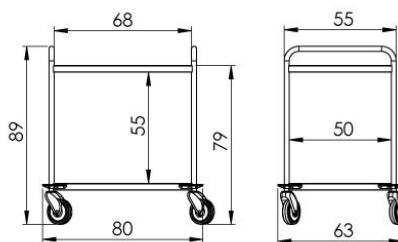

9.Käru NEREZ2702*

Kood: 230-2702

HIND: 495.-

- Mõõtmed: 77 x 58 x 99 cm
- Käru ja plaadid on valmistatud AISI304 roostevabast terasest
- 3x isekandvat plaati koos raamiga 1,2 cm; ühe plaadi kandevõime (jaotatud koormusega): 50 kg
- 4x kvaliteetsest plastikust pöörlevat ratast d = 12,5 cm, kaks piduritega; 4x plastikust pörkeratast
- Käru kandevõime: 150 kg

10.Käru NEREZ2053*

Kood: 230-2053

HIND: 395.-

- Mõõtmed: 73 x 55 x 80 cm
- Käru ja plaadid on valmistatud AISI304 roostevabast terasest
- 1x iseseisv plaat eemaldatavate külgedega; 1 x isekandev tasane plaat; Plaadi ühtlane kandevõime: 30 kg
- 4x kvaliteetsest plastikust pöörlevat ratast d = 7,5 cm, 2 piduritega; 4x plastikust pörkeratast
- Käru kandevõime: 40 kg

11.Käru NEREZ2601*

Kood: 230-2601

HIND: 470.-

- Mõõtmed: 80 x 63 x 89 cm
- Käru ja plaadid on valmistatud AISI304 roostevabast terasest
- Roostevabast terasest käepidemed AISI304
- 2x isekandvad plaadid raamiga 1,2 cm; Plaadi ühtlane kandevõime: 50 kg
- 4x kvaliteetsest plastikust pöörlevat ratast d = 12,5 cm, kaks piduritega; 4x plastikust pörkeratast
- Käru kandevõime: 100 kg

12.Käru NEREZ2602*

Kood: 230-2602

HIND: 600.-

- Mõõtmed: 80 x 63 x 89 cm
- Käru, plaat ja korvid on valmistatud AISI304 roostevabast terasest
- Roostevabast terasest käepidemed AISI304
- 1x isekandev plaat raamiga 1,2 cm; Plaadi ühtlane kandevõime: 50 kg
- 1x isekandev korv, mida saab mõlemalt küljelt välja tõmmata - sügavus 20 cm; korvi ühtne kandevõime: 15 kg
- 4x kvaliteetsest plastikust pöörlevat ratast d = 12,5 cm, kaks piduritega; 4x plastikust pörkeratast
- Käru kandevõime: 65 kg