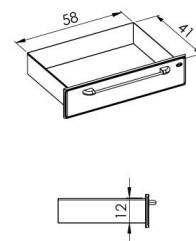

informativní rozměry
informative dimensions

3.Sahtlitega käru NEREZ2724NZ*

Kood: 230-2724NZ

HIND: 760.-

- Mõõtmed: 76 x 58 x 92 cm
- Käru, plaadid ja sahtlid on valmistatud AISI304 roostevabast terasest
- Käepide roostevabast terasest
- 2x isekandvat plaati raamiga 1,2 cm; ühe plaadi kandevõime (jaotatud koormusega): 50 kg
- 2x sahtli suurus M (kõrgus 12 cm); kandevõime: 20 kg
- 4x kvaliteetsest plastikust pöörlevat ratast d = 12,5 cm, kaks piduritega; 4x plastikust pörkeratast
- Käru maksimaalne kandevõime: 140 kg

informativní rozměry
informative dimensions

4.Sahtlitega käru NEREZ2730NZ*

Kood: 230-2730NZ

HIND: 780.-

- Mõõtmed: 76 x 58 x 113 cm
- Käru, plaadid ja sahtlid on valmistatud AISI304 roostevabast terasest
- Käepide roostevabast terasest
- 2x isekandvat plaati raamiga 1,2 cm; ühe plaadi kandevõime (jaotatud koormusega): 50 kg
- 2x sahtli suurus M (kõrgus 12 cm); kandevõime: 20 kg
- 4x kvaliteetsest plastikust pöörlevat ratast d = 12,5 cm, kaks piduritega; 4x plastikust pörkeratast
- Käru maksimaalne kandevõime: 140 kg

informativní rozměry
informative dimensions

5.Sahtlitega käru NEREZ2738NZ*

Kood: 230-2738NZ

HIND: 820.-

- Mõõtmed: 76 x 58 x 113 cm
- Käru, plaadid ja sahtlid on valmistatud AISI304 roostevabast terasest
- Käepide roostevabast terasest
- 3x isekandvat plaati raamiga 1,2 cm; ühe plaadi kandevõime (jaotatud koormusega): 50 kg
- 2x sahtli suurus M (kõrgus 12 cm); kandevõime: 20 kg
- 4x kvaliteetsest plastikust pöörlevat ratast d = 12,5 cm, kaks piduritega; 4x plastikust pörkeratast
- Käru maksimaalne kandevõime: 190 kg