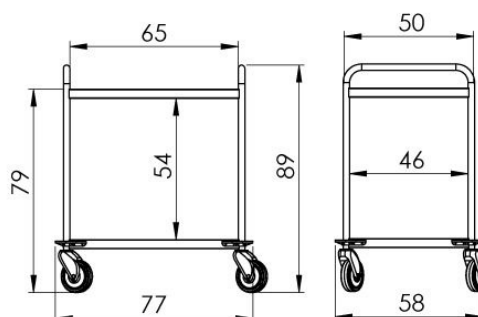

informativní rozměry
informative dimensions

4.Sahtlitega käru NEREZ2730NZ*

Kood: 230-2730NZ

HIND: 780.-

- Mõõtmed: 76 x 58 x 113 cm
- Käru, plaadid ja sahtlid on valmistatud AISI304 roostevabast terasest
- Käepide roostevabast terasest
- 2x isekandvat plaati raamiga 1,2 cm; ühe plaadi kandevõime (jaotatud koormusega): 50 kg
- 2x sahtli suurus M (kõrgus 12 cm); kandevõime: 20 kg
- 4x kvaliteetsest plastikust pöörlevat ratast d = 12,5 cm, kaks piduritega; 4x plastikust pörkeratast
- Käru maksimaalne kandevõime: 140 kg

informativní rozměry
informative dimensions

5.Sahtlitega käru NEREZ2738NZ*

Kood: 230-2738NZ

HIND: 820.-

- Mõõtmed: 76 x 58 x 113 cm
- Käru, plaadid ja sahtlid on valmistatud AISI304 roostevabast terasest
- Käepide roostevabast terasest
- 3x isekandvat plaati raamiga 1,2 cm; ühe plaadi kandevõime (jaotatud koormusega): 50 kg
- 2x sahtli suurus M (kõrgus 12 cm); kandevõime: 20 kg
- 4x kvaliteetsest plastikust pöörlevat ratast d = 12,5 cm, kaks piduritega; 4x plastikust pörkeratast
- Käru maksimaalne kandevõime: 190 kg

informativní rozměry
informative dimensions

6.Sahtlitega käru NEREZ2760NZ*

Kood: 230-2760NZ

HIND: 890.-

- Mõõtmed: 76 x 58 x 113 cm
- Käru, plaadid ja sahtlid on valmistatud AISI304 roostevabast terasest
- Käepide roostevabast terasest
- 2x isekandvat plaati raamiga 1,2 cm; ühe plaadi kandevõime (jaotatud koormusega): 50 kg
- 3x sahtli suurus M (kõrgus 12 cm); kandevõime: 20 kg
- 4x kvaliteetsest plastikust pöörlevat ratast d = 12,5 cm, kaks piduritega; 4x plastikust pörkeratast
- Käru maksimaalne kandevõime: 160 kg

7.Käru NEREZ2700*

Kood: 230-2700

HIND: 440.-

- Mõõtmed: 77 x 58 x 89 cm
- Käru ja plaadid on valmistatud AISI304 roostevabast terasest
- Roostevabast terasest käepidemed AISI304
- 2x isekandvat plaati raamiga 1,2 cm; ühe plaadi kandevõime (jaotatud koormusega): 50 kg
- 4x kvaliteetsest plastikust pöörlevat ratast d = 12,5 cm, kaks piduritega; 4x plastikust pörkerattad
- Käru kandevõime: 100 kg