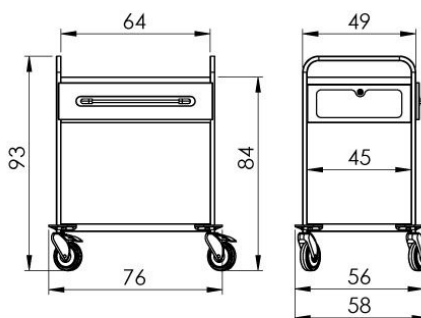

informativní rozměry
informative dimensions

2.Sahtlitega käru NEREZ2722NZ*

Kood: 230-2722NZ

HIND: 695.-

- Mõõtmed: 76 x 58 x 92 cm
- Käru, plaadid ja sahtlid on valmistatud AISI304 roostevabast terasest
- Käepide roostevabast terasest
- 2x isekandvat plaati raamiga 1,2 cm; ühe plaadi kandevõime (jaotatud koormusega): 50 kg
- 1x sahtli suurus M (kõrgus 12 cm); kandevõime: 20 kg
- 1x roostevabast terasest AISI304 korv, kandevõime: 15 kg
- 4x kvaliteetsest plastikust pöörlevat ratast d = 12,5 cm, kaks piduritega; 4x plastikust pörkeratast
- Käru maksimaalne kandevõime: 135 kg

informativní rozměry
informative dimensions

3.Sahtlitega käru NEREZ2724NZ*

Kood: 230-2724NZ

HIND: 760.-

- Mõõtmed: 76 x 58 x 92 cm
- Käru, plaadid ja sahtlid on valmistatud AISI304 roostevabast terasest
- Käepide roostevabast terasest
- 2x isekandvat plaati raamiga 1,2 cm; ühe plaadi kandevõime (jaotatud koormusega): 50 kg
- 2x sahtli suurus M (kõrgus 12 cm); kandevõime: 20 kg
- 4x kvaliteetsest plastikust pöörlevat ratast d = 12,5 cm, kaks piduritega; 4x plastikust pörkeratast
- Käru maksimaalne kandevõime: 140 kg

informativní rozměry
informative dimensions

4.Sahtlitega käru NEREZ2730NZ*

Kood: 230-2730NZ

HIND: 780.-

- Mõõtmed: 76 x 58 x 113 cm
- Käru, plaadid ja sahtlid on valmistatud AISI304 roostevabast terasest
- Käepide roostevabast terasest
- 2x isekandvat plaati raamiga 1,2 cm; ühe plaadi kandevõime (jaotatud koormusega): 50 kg
- 2x sahtli suurus M (kõrgus 12 cm); kandevõime: 20 kg
- 4x kvaliteetsest plastikust pöörlevat ratast d = 12,5 cm, kaks piduritega; 4x plastikust pörkeratast
- Käru maksimaalne kandevõime: 140 kg