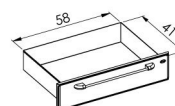

informativní rozměry
informative dimensions

2.Sahtlitega käru NEREZ2722NZ*

Kood: 230-2722NZ

HIND: 695.-

- Mõõtmed: 76 x 58 x 92 cm
- Käru, plaadid ja sahtlid on valmistatud AISI304 roostevabast terasest
- Käepide roostevabast terasest
- 2x isekandvat plaati raamiga 1,2 cm; ühe plaadi kandevõime (jaotatud koormusega): 50 kg
- 1x sahtli suurus M (kõrgus 12 cm); kandevõime: 20 kg
- 1x roostevabast terasest AISI304 korv, kandevõime: 15 kg
- 4x kvaliteetsest plastikust pöörlevat ratast d = 12,5 cm, kaks piduritega; 4x plastikust pörkeratast
- Käru maksimaalne kandevõime: 135 kg

informativní rozměry
informative dimensions

3.Sahtlitega käru NEREZ2724NZ*

Kood: 230-2724NZ

HIND: 760.-

- Mõõtmed: 76 x 58 x 92 cm
- Käru, plaadid ja sahtlid on valmistatud AISI304 roostevabast terasest
- Käepide roostevabast terasest
- 2x isekandvat plaati raamiga 1,2 cm; ühe plaadi kandevõime (jaotatud koormusega): 50 kg
- 2x sahtli suurus M (kõrgus 12 cm); kandevõime: 20 kg
- 4x kvaliteetsest plastikust pöörlevat ratast d = 12,5 cm, kaks piduritega; 4x plastikust pörkeratast
- Käru maksimaalne kandevõime: 140 kg