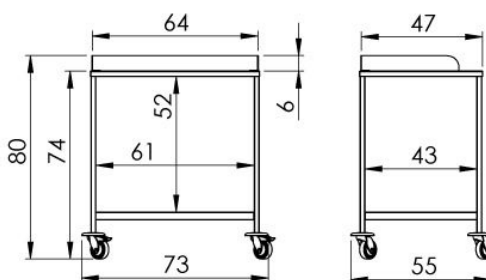

8.Käru NEREZ2701*

Kood: 230-2701

HIND: 500.-

- Mõõtmed: 77 x 58 x 107 cm
- Käru ja plaadid on valmistatud AISI304 roostevabast terasest
- Roostevabast terasest käepidemed AISI304
- 3x isekandev plaat koos raamiga 1,2 cm; ühe plaadi kandevõime (jaotatud koormusega): 50 kg
- 4x kvaliteetsest plastikust pöörlevat ratast d = 12,5 cm, kaks piduritega; 4x plastikust pörkeratast
- Käru kandevõime: 150 kg

9.Käru NEREZ2702*

Kood: 230-2702

HIND: 495.-

- Mõõtmed: 77 x 58 x 99 cm
- Käru ja plaadid on valmistatud AISI304 roostevabast terasest
- 3x isekandvat plaati koos raamiga 1,2 cm; ühe plaadi kandevõime (jaotatud koormusega): 50 kg
- 4x kvaliteetsest plastikust pöörlevat ratast d = 12,5 cm, kaks piduritega; 4x plastikust pörkeratast
- Käru kandevõime: 150 kg

10.Käru NEREZ2053*

Kood: 230-2053

HIND: 395.-

- Mõõtmed: 73 x 55 x 80 cm
- Käru ja plaadid on valmistatud AISI304 roostevabast terasest
- 1x iseseisv plaat eemaldatavate külgedega; 1 x isekandev tasane plaat; Plaadi ühtlane kandevõime: 30 kg
- 4x kvaliteetsest plastikust pöörlevat ratast d = 7,5 cm, 2 piduritega; 4x plastikust pörkeratast
- Käru kandevõime: 40 kg

11.Käru NEREZ2601*

Kood: 230-2601

HIND: 470.-

- Mõõtmed: 80 x 63 x 89 cm
- Käru ja plaadid on valmistatud AISI304 roostevabast terasest
- Roostevabast terasest käepidemed AISI304
- 2x isekandvad plaadid raamiga 1,2 cm; Plaadi ühtlane kandevõime: 50 kg
- 4x kvaliteetsest plastikust pöörlevat ratast d = 12,5 cm, kaks piduritega; 4x plastikust pörkeratast
- Käru kandevõime: 100 kg