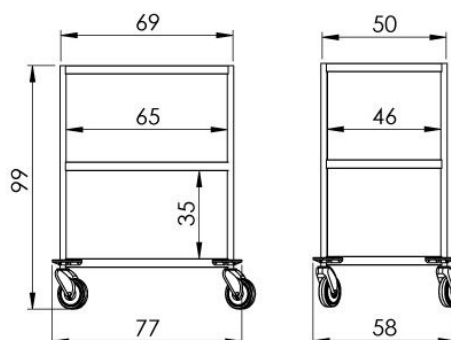

7.Käru NEREZ2700*

Kood: 230-2700

HIND: 440.-

- Mõõtmed: 77 x 58 x 89 cm
- Käru ja plaadid on valmistatud AISI304 roostevabast terasest
- Roostevabast terasest käepidemed AISI304
- 2x isekandvat plaati raamiga 1,2 cm; ühe plaadi kandevõime (jaotatud koormusega): 50 kg
- 4x kvaliteetsest plastikust pöörlevat ratast d = 12,5 cm, kaks piduritega; 4x plastikust pörkerattad
- Käru kandevõime: 100 kg

8.Käru NEREZ2701*

Kood: 230-2701

HIND: 500.-

- Mõõtmed: 77 x 58 x 107 cm
- Käru ja plaadid on valmistatud AISI304 roostevabast terasest
- Roostevabast terasest käepidemed AISI304
- 3x isekandev plaat koos raamiga 1,2 cm; ühe plaadi kandevõime (jaotatud koormusega): 50 kg
- 4x kvaliteetsest plastikust pöörlevat ratast d = 12,5 cm, kaks piduritega; 4x plastikust pörkeratast
- Käru kandevõime: 150 kg

9.Käru NEREZ2702*

Kood: 230-2702

HIND: 495.-

- Mõõtmed: 77 x 58 x 99 cm
- Käru ja plaadid on valmistatud AISI304 roostevabast terasest
- 3x isekandvat plaati koos raamiga 1,2 cm; ühe plaadi kandevõime (jaotatud koormusega): 50 kg
- 4x kvaliteetsest plastikust pöörlevat ratast d = 12,5 cm, kaks piduritega; 4x plastikust pörkeratast
- Käru kandevõime: 150 kg

10.Käru NEREZ2053*

Kood: 230-2053

HIND: 395.-

- Mõõtmed: 73 x 55 x 80 cm
- Käru ja plaadid on valmistatud AISI304 roostevabast terasest
- 1x iseseisv plaat eemaldatavate külgedega; 1 x isekandev tasane plaat; Plaadi ühtlane kandevõime: 30 kg
- 4x kvaliteetsest plastikust pöörlevat ratast d = 7,5 cm, 2 piduritega; 4x plastikust pörkeratast
- Käru kandevõime: 40 kg