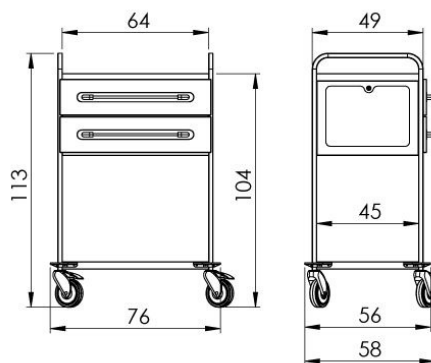

informativní rozměry
informative dimensions

4.Sahtlitega käru NEREZ2730NZ*

Kood: 230-2730NZ

HIND: 780.-

- Mõõtmed: 76 x 58 x 113 cm
- Käru, plaadid ja sahtlid on valmistatud AISI304 roostevabast terasest
- Käepide roostevabast terasest
- 2x isekandvat plaati raamiga 1,2 cm; ühe plaadi kandevõime (jaotatud koormusega): 50 kg
- 2x sahtli suurus M (kõrgus 12 cm); kandevõime: 20 kg
- 4x kvaliteetsest plastikust pöörlevat ratast d = 12,5 cm, kaks piduritega; 4x plastikust pörkeratast
- Käru maksimaalne kandevõime: 140 kg

informativní rozměry
informative dimensions

5.Sahtlitega käru NEREZ2738NZ*

Kood: 230-2738NZ

HIND: 820.-

- Mõõtmed: 76 x 58 x 113 cm
- Käru, plaadid ja sahtlid on valmistatud AISI304 roostevabast terasest
- Käepide roostevabast terasest
- 3x isekandvat plaati raamiga 1,2 cm; ühe plaadi kandevõime (jaotatud koormusega): 50 kg
- 2x sahtli suurus M (kõrgus 12 cm); kandevõime: 20 kg
- 4x kvaliteetsest plastikust pöörlevat ratast d = 12,5 cm, kaks piduritega; 4x plastikust pörkeratast
- Käru maksimaalne kandevõime: 190 kg

informativní rozměry
informative dimensions

6.Sahtlitega käru NEREZ2760NZ*

Kood: 230-2760NZ

HIND: 890.-

- Mõõtmed: 76 x 58 x 113 cm
- Käru, plaadid ja sahtlid on valmistatud AISI304 roostevabast terasest
- Käepide roostevabast terasest
- 2x isekandvat plaati raamiga 1,2 cm; ühe plaadi kandevõime (jaotatud koormusega): 50 kg
- 3x sahtli suurus M (kõrgus 12 cm); kandevõime: 20 kg
- 4x kvaliteetsest plastikust pöörlevat ratast d = 12,5 cm, kaks piduritega; 4x plastikust pörkeratast
- Käru maksimaalne kandevõime: 160 kg