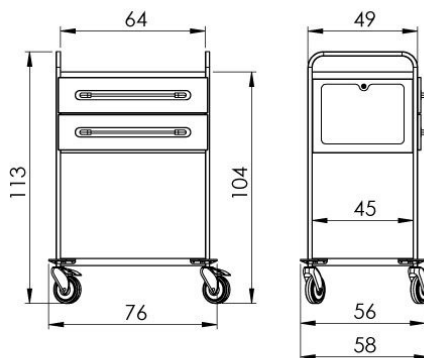

informativní rozměry
informative dimensions

3.Sahtlitega käru NEREZ2724NZ*

Kood: 230-2724NZ

HIND: 760.-

- Mõõtmed: 76 x 58 x 92 cm
- Käru, plaadid ja sahtlid on valmistatud AISI304 roostevabast terasest
- Käepide roostevabast terasest
- 2x isekandvat plaati raamiga 1,2 cm; ühe plaadi kandevõime (jaotatud koormusega): 50 kg
- 2x sahtli suurus M (kõrgus 12 cm); kandevõime: 20 kg
- 4x kvaliteetsest plastikust pöörlevat ratast d = 12,5 cm, kaks piduritega; 4x plastikust pörkeratast
- Käru maksimaalne kandevõime: 140 kg

informativní rozměry
informative dimensions

4.Sahtlitega käru NEREZ2730NZ*

Kood: 230-2730NZ

HIND: 780.-

- Mõõtmed: 76 x 58 x 113 cm
- Käru, plaadid ja sahtlid on valmistatud AISI304 roostevabast terasest
- Käepide roostevabast terasest
- 2x isekandvat plaati raamiga 1,2 cm; ühe plaadi kandevõime (jaotatud koormusega): 50 kg
- 2x sahtli suurus M (kõrgus 12 cm); kandevõime: 20 kg
- 4x kvaliteetsest plastikust pöörlevat ratast d = 12,5 cm, kaks piduritega; 4x plastikust pörkeratast
- Käru maksimaalne kandevõime: 140 kg

informativní rozměry
informative dimensions

5.Sahtlitega käru NEREZ2738NZ*

Kood: 230-2738NZ

HIND: 820.-

- Mõõtmed: 76 x 58 x 113 cm
- Käru, plaadid ja sahtlid on valmistatud AISI304 roostevabast terasest
- Käepide roostevabast terasest
- 3x isekandvat plaati raamiga 1,2 cm; ühe plaadi kandevõime (jaotatud koormusega): 50 kg
- 2x sahtli suurus M (kõrgus 12 cm); kandevõime: 20 kg
- 4x kvaliteetsest plastikust pöörlevat ratast d = 12,5 cm, kaks piduritega; 4x plastikust pörkeratast
- Käru maksimaalne kandevõime: 190 kg