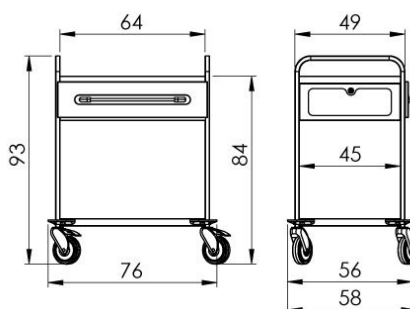

2019

Kärud ja mööbel meditsiinasutusse

1.Sahtlitega käru NEREZ2720NZ*

Kood: 230-2720NZ

HIND: 640.-

- Mõõtmed: 76 x 58 x 92 cm
- Käru, plaadid ja sahtlid on valmistatud AISI304 roostevabast terasest
- Käepide roostevabast terasest
- 2x isekandvat plaati raamiga 1,2 cm; ühe plaadi kandevõime (jaotatud koormusega): 50 kg
- 1x sahtli suurus M (kõrgus 12 cm); kandevõime: 20 kg
- 4x kvaliteetsest plastikust pöörlevat ratast d = 12,5 cm, kaks piduritega; 4x plastikust pörkeratast
- Käru maksimaalne kandevõime: 120 kg

informativní rozměry
informative dimensions

2.Sahtlitega käru NEREZ2722NZ*

Kood: 230-2722NZ

HIND: 695.-

- Mõõtmed: 76 x 58 x 92 cm
- Käru, plaadid ja sahtlid on valmistatud AISI304 roostevabast terasest
- Käepide roostevabast terasest
- 2x isekandvat plaati raamiga 1,2 cm; ühe plaadi kandevõime (jaotatud koormusega): 50 kg
- 1x sahtli suurus M (kõrgus 12 cm); kandevõime: 20 kg
- 1x roostevabast terasest AISI304 korv, kandevõime: 15 kg
- 4x kvaliteetsest plastikust pöörlevat ratast d = 12,5 cm, kaks piduritega; 4x plastikust pörkeratast
- Käru maksimaalne kandevõime: 135 kg

informativní rozměry
informative dimensions

3.Sahtlitega käru NEREZ2724NZ*

Kood: 230-2724NZ

HIND: 760.-

- Mõõtmed: 76 x 58 x 92 cm
- Käru, plaadid ja sahtlid on valmistatud AISI304 roostevabast terasest
- Käepide roostevabast terasest
- 2x isekandvat plaati raamiga 1,2 cm; ühe plaadi kandevõime (jaotatud koormusega): 50 kg
- 2x sahtli suurus M (kõrgus 12 cm); kandevõime: 20 kg
- 4x kvaliteetsest plastikust pöörlevat ratast d = 12,5 cm, kaks piduritega; 4x plastikust pörkeratast
- Käru maksimaalne kandevõime: 140 kg