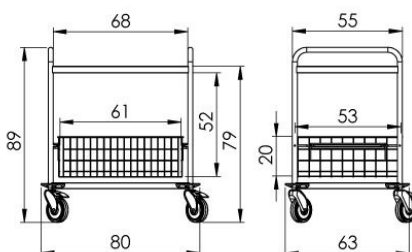

10.Käru NEREZ2053*

Kood: 230-2053

HIND: 395.-

- Mõõtmed: 73 x 55 x 80 cm
- Käru ja plaadid on valmistatud AISI304 roostevabast terasest
- 1x iseseisv plaat eemaldatavate külgedega; 1 x isekandev tasane plaat; Plaadi ühtlane kandevõime: 30 kg
- 4x kvaliteetsest plastikust pöörlevat ratast d = 7,5 cm, 2 piduritega; 4x plastikust pörkeratast
- Käru kandevõime: 40 kg

11.Käru NEREZ2601*

Kood: 230-2601

HIND: 470.-

- Mõõtmed: 80 x 63 x 89 cm
- Käru ja plaadid on valmistatud AISI304 roostevabast terasest
- Roostevabast terasest käepidemed AISI304
- 2x isekandvad plaadid raamiga 1,2 cm; Plaadi ühtlane kandevõime: 50 kg
- 4x kvaliteetsest plastikust pöörlevat ratast d = 12,5 cm, kaks piduritega; 4x plastikust pörkeratast
- Käru kandevõime: 100 kg

12.Käru NEREZ2602*

Kood: 230-2602

HIND: 600.-

- Mõõtmed: 80 x 63 x 89 cm
- Käru, plaat ja korvid on valmistatud AISI304 roostevabast terasest
- Roostevabast terasest käepidemed AISI304
- 1x isekandev plaat raamiga 1,2 cm; Plaadi ühtlane kandevõime: 50 kg
- 1x isekandev korv, mida saab mõlemalt küljelt välja tõmmata - sügavus 20 cm; korvi ühtne kandevõime: 15 kg
- 4x kvaliteetsest plastikust pöörlevat ratast d = 12,5 cm, kaks piduritega; 4x plastikust pörkeratast
- Käru kandevõime: 65 kg

13.Käru NEREZ2603*

Kood: 230-2603

HIND: 565.-

- Mõõtmed: 80 x 63 x 107 cm
- Käru ja plaadid on valmistatud AISI304 roostevabast terasest
- Roostevabast terasest käepidemed AISI304
- 3x isekandvad plaadid raamiga 1,2 cm; Plaadi ühtlane kandevõime: 50 kg
- 4x kvaliteetsest plastikust pöörlevat ratast d = 12,5 cm, kaks piduritega; 4x plastikust pörkeratast
- Käru kandevõime: 150 kg