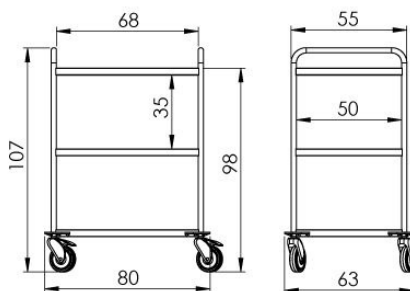

11.Käru NEREZ2601*

Kood: 230-2601

HIND: 470.-

- Mõõtmed: 80 x 63 x 89 cm
- Käru ja plaadid on valmistatud AISI304 roostevabast terasest
- Roostevabast terasest käepidemed AISI304
- 2x isekandvad plaadid raamiga 1,2 cm; Plaadi ühtlane kandevõime: 50 kg
- 4x kvaliteetsest plastikust pöörlevat ratast d = 12,5 cm, kaks piduritega; 4x plastikust pörkeratast
- Käru kandevõime: 100 kg

12.Käru NEREZ2602*

Kood: 230-2602

HIND: 600.-

- Mõõtmed: 80 x 63 x 89 cm
- Käru, plaat ja korvid on valmistatud AISI304 roostevabast terasest
- Roostevabast terasest käepidemed AISI304
- 1x isekandev plaat raamiga 1,2 cm; Plaadi ühtlane kandevõime: 50 kg
- 1x isekandev korv, mida saab mõlemalt küljelt välja tõmmata - sügavus 20 cm; korvi ühtne kandevõime: 15 kg
- 4x kvaliteetsest plastikust pöörlevat ratast d = 12,5 cm, kaks piduritega; 4x plastikust pörkeratast
- Käru kandevõime: 65 kg

13.Käru NEREZ2603*

Kood: 230-2603

HIND: 565.-

- Mõõtmed: 80 x 63 x 107 cm
- Käru ja plaadid on valmistatud AISI304 roostevabast terasest
- Roostevabast terasest käepidemed AISI304
- 3x isekandvad plaadid raamiga 1,2 cm; Plaadi ühtlane kandevõime: 50 kg
- 4x kvaliteetsest plastikust pöörlevat ratast d = 12,5 cm, kaks piduritega; 4x plastikust pörkeratast
- Käru kandevõime: 150 kg

14.Käru NEREZ2604*

Kood: 230-2604

HIND: 680.-

- Mõõtmed: 80 x 63 x 107 cm
- Käru, plaat ja korvid on valmistatud AISI304 roostevabast terasest
- Roostevabast terasest käepidemed AISI304
- 2x isekandvad plaadid raamiga 1,2 cm; Plaadi ühtlane kandevõime: 50 kg
- 1x isekandev korv, mida saab mõlemalt küljelt välja tõmmata - sügavus 20 cm; korvi ühtne kandevõime: 15 kg
- 4x kvaliteetsest plastikust pöörlevat ratast d = 12,5 cm, kaks piduritega; 4x plastikust pörkeratast
- Käru kandevõime: 115 kg