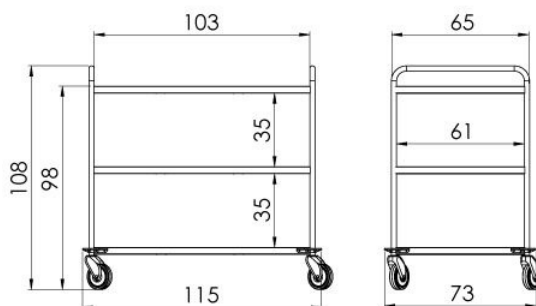

14.Käru NEREZ2604*

Kood: 230-2604

HIND: 680.-

- Mõõtmed: 80 x 63 x 107 cm
- Käru, plaat ja korvid on valmistatud AISI304 roostevabast terasest
- Roostevabast terasest käepidemed AISI304
- 2x isekandvad plaadid raamiga 1,2 cm; Plaadi ühtlane kandevõime: 50 kg
- 1x isekandev korv, mida saab mõlemalt küljelt välja tõmmata - sügavus 20 cm; korvi ühtne kandevõime: 15 kg
- 4x kvaliteetsest plastikust pöörlevat ratast d = 12,5 cm, kaks piduritega; 4x plastikust pörkeratast
- Käru kandevõime: 115 kg

15.Käru NEREZ2605*

Kood: 230-2605

HIND: 710.-

- Mõõtmed: 80 x 63 x 107 cm
- Käru, plaat ja korvid on valmistatud AISI304 roostevabast terasest
- Roostevabast terasest käepidemed AISI304
- 1x isekandev plaat raamiga 1,2 cm; Plaadi ühtlane kandevõime: 50 kg
- 2x isekandvad korvid, mida saab mõlemalt küljelt välja tõmmata - sügavus 20 cm; korvi ühtne kandevõime: 15 kg
- 4x kvaliteetsest plastikust pöörlevat ratast d = 12,5 cm, kaks piduritega; 4x plastikust pörkeratast
- Käru kandevõime: 80 kg

16.Käru NEREZ2061*

Kood: 230-2061

HIND: 575.-

- Mõõtmed: 115 x 73 x 89 cm
- Käru ja plaadid on valmistatud AISI304 roostevabast terasest
- Roostevabast terasest käepidemed AISI304
- 2x isekandvad plaadid raamiga 1,2 cm; Plaadi ühtlane kandevõime: 100 kg
- 4x kvaliteetsest plastikust pöörlevat ratast d = 12,5 cm, kaks piduritega; 4x plastikust pörkeratast
- Käru kandevõime: 200 kg

17.Käru NEREZ2062*

Kood: 230-2062

HIND: 685.-

- Mõõtmed: 115 x 73 x 108 cm
- Käru ja plaadid on valmistatud AISI304 roostevabast terasest
- Roostevabast terasest käepidemed AISI304
- 3x isekandvad plaadid raamiga 1,2 cm; Plaadi ühtlane kandevõime: 100 kg
- 4x kvaliteetsest plastikust pöörlevat ratast d = 12,5 cm, kaks piduritega; 4x plastikust pörkeratast
- Käru kandevõime: 300 kg