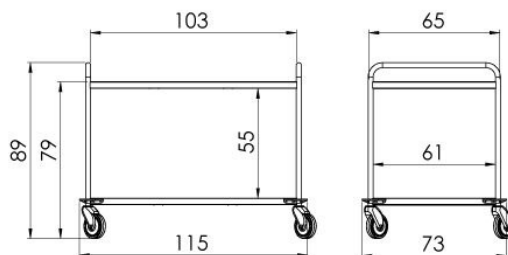

14.Käru NEREZ2604*

Kood: 230-2604

HIND: 680.-

- Mõõtmed: 80 x 63 x 107 cm
- Käru, plaat ja korvid on valmistatud AISI304 roostevabast terasest
- Roostevabast terasest käepidemed AISI304
- 2x isekandvad plaadid raamiga 1,2 cm; Plaadi ühtlane kandevõime: 50 kg
- 1x isekandev korv, mida saab mõlemalt küljelt välja tõmmata - sügavus 20 cm; korvi ühtne kandevõime: 15 kg
- 4x kvaliteetsest plastikust pöörlevat ratast d = 12,5 cm, kaks piduritega; 4x plastikust pörkeratast
- Käru kandevõime: 115 kg

15.Käru NEREZ2605*

Kood: 230-2605

HIND: 710.-

- Mõõtmed: 80 x 63 x 107 cm
- Käru, plaat ja korvid on valmistatud AISI304 roostevabast terasest
- Roostevabast terasest käepidemed AISI304
- 1x isekandev plaat raamiga 1,2 cm; Plaadi ühtlane kandevõime: 50 kg
- 2x isekandvad korvid, mida saab mõlemalt küljelt välja tõmmata - sügavus 20 cm; korvi ühtne kandevõime: 15 kg
- 4x kvaliteetsest plastikust pöörlevat ratast d = 12,5 cm, kaks piduritega; 4x plastikust pörkeratast
- Käru kandevõime: 80 kg

16.Käru NEREZ2061*

Kood: 230-2061

HIND: 575.-

- Mõõtmed: 115 x 73 x 89 cm
- Käru ja plaadid on valmistatud AISI304 roostevabast terasest
- Roostevabast terasest käepidemed AISI304
- 2x isekandvad plaadid raamiga 1,2 cm; Plaadi ühtlane kandevõime: 100 kg
- 4x kvaliteetsest plastikust pöörlevat ratast d = 12,5 cm, kaks piduritega; 4x plastikust pörkeratast
- Käru kandevõime: 200 kg