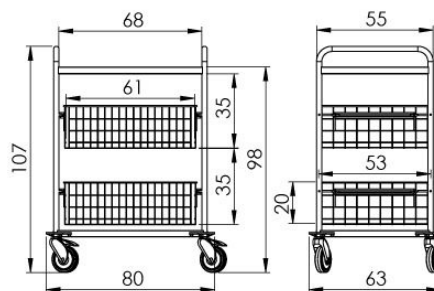

12.Käru NEREZ2602*

Kood: 230-2602

HIND: 600.-

- Mõõtmed: 80 x 63 x 89 cm
- Käru, plaat ja korvid on valmistatud AISI304 roostevabast terasest
- Roostevabast terasest käepidemed AISI304
- 1x isekandev plaat raamiga 1,2 cm; Plaadi ühtlane kandevõime: 50 kg
- 1x isekandev korv, mida saab mõlemalt küljelt välja tõmmata - sügavus 20 cm; korvi ühtne kandevõime: 15 kg
- 4x kvaliteetsest plastikust pöörlevat ratast d = 12,5 cm, kaks piduritega; 4x plastikust pörkeratast
- Käru kandevõime: 65 kg

13.Käru NEREZ2603*

Kood: 230-2603

HIND: 565.-

- Mõõtmed: 80 x 63 x 107 cm
- Käru ja plaadid on valmistatud AISI304 roostevabast terasest
- Roostevabast terasest käepidemed AISI304
- 3x isekandvad plaadid raamiga 1,2 cm; Plaadi ühtlane kandevõime: 50 kg
- 4x kvaliteetsest plastikust pöörlevat ratast d = 12,5 cm, kaks piduritega; 4x plastikust pörkeratast
- Käru kandevõime: 150 kg

14.Käru NEREZ2604*

Kood: 230-2604

HIND: 680.-

- Mõõtmed: 80 x 63 x 107 cm
- Käru, plaat ja korvid on valmistatud AISI304 roostevabast terasest
- Roostevabast terasest käepidemed AISI304
- 2x isekandvad plaadid raamiga 1,2 cm; Plaadi ühtlane kandevõime: 50 kg
- 1x isekandev korv, mida saab mõlemalt küljelt välja tõmmata - sügavus 20 cm; korvi ühtne kandevõime: 15 kg
- 4x kvaliteetsest plastikust pöörlevat ratast d = 12,5 cm, kaks piduritega; 4x plastikust pörkeratast
- Käru kandevõime: 115 kg

15.Käru NEREZ2605*

Kood: 230-2605

HIND: 710.-

- Mõõtmed: 80 x 63 x 107 cm
- Käru, plaat ja korvid on valmistatud AISI304 roostevabast terasest
- Roostevabast terasest käepidemed AISI304
- 1x isekandev plaat raamiga 1,2 cm; Plaadi ühtlane kandevõime: 50 kg
- 2x isekandvad korvid, mida saab mõlemalt küljelt välja tõmmata - sügavus 20 cm; korvi ühtne kandevõime: 15 kg
- 4x kvaliteetsest plastikust pöörlevat ratast d = 12,5 cm, kaks piduritega; 4x plastikust pörkeratast
- Käru kandevõime: 80 kg