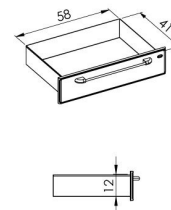

informativní rozměry
informative dimensions

3.Sahtlitega käru NEREZ2724NZ*

Kood: 230-2724NZ

HIND: 760.-

- Mõõtmed: 76 x 58 x 92 cm
- Käru, plaadid ja sahtlid on valmistatud AISI304 roostevabast terasest
- Käepide roostevabast terasest
- 2x isekandvat plaati raamiga 1,2 cm; ühe plaadi kandevõime (jaotatud koormusega): 50 kg
- 2x sahtli suurus M (kõrgus 12 cm); kandevõime: 20 kg
- 4x kvaliteetsest plastikust pöörlevat ratast d = 12,5 cm, kaks piduritega; 4x plastikust pörkeratast
- Käru maksimaalne kandevõime: 140 kg

informativní rozměry
informative dimensions

4.Sahtlitega käru NEREZ2730NZ*

Kood: 230-2730NZ

HIND: 780.-

- Mõõtmed: 76 x 58 x 113 cm
- Käru, plaadid ja sahtlid on valmistatud AISI304 roostevabast terasest
- Käepide roostevabast terasest
- 2x isekandvat plaati raamiga 1,2 cm; ühe plaadi kandevõime (jaotatud koormusega): 50 kg
- 2x sahtli suurus M (kõrgus 12 cm); kandevõime: 20 kg
- 4x kvaliteetsest plastikust pöörlevat ratast d = 12,5 cm, kaks piduritega; 4x plastikust pörkeratast
- Käru maksimaalne kandevõime: 140 kg

informativní rozměry
informative dimensions

5.Sahtlitega käru NEREZ2738NZ*

Kood: 230-2738NZ

HIND: 820.-

- Mõõtmed: 76 x 58 x 113 cm
- Käru, plaadid ja sahtlid on valmistatud AISI304 roostevabast terasest
- Käepide roostevabast terasest
- 3x isekandvat plaati raamiga 1,2 cm; ühe plaadi kandevõime (jaotatud koormusega): 50 kg
- 2x sahtli suurus M (kõrgus 12 cm); kandevõime: 20 kg
- 4x kvaliteetsest plastikust pöörlevat ratast d = 12,5 cm, kaks piduritega; 4x plastikust pörkeratast
- Käru maksimaalne kandevõime: 190 kg